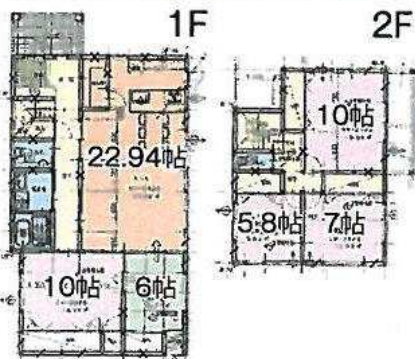

新築建売2棟 西白河郡矢吹町神田西

イメージパース

A棟 5LDK

2780万円

■ 400.42㎡(121.12坪)
■ 153.79㎡(46.52坪)

イメージパース

B棟 4LDK

2380万円

■ 510.50㎡(154.42坪)
■ 118.41㎡(35.82坪)

《物件概要》

- 二世帯住宅(A棟) ●一世帯住宅(B棟)
- 平成26年9月末日完成予定 ●P4台以上可(A棟)P3台以上可(B棟)
- 木造2階建 ●道路:東4m ●非線引区域(無指定)
- 敷60% ●窓200% ●法22条地域 ●三神小:歩1分 ●現況:建築中(引渡相談)

土地・建物 買取り致します!

お気軽にご相談下さいませ! (査定無料・秘密厳守)