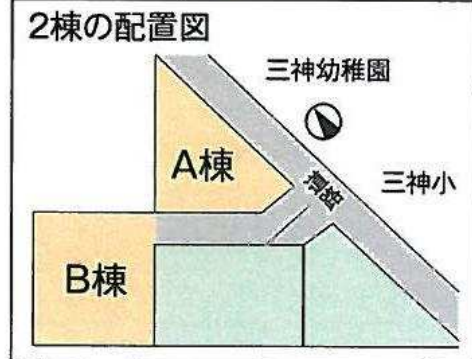

新築建売2棟 西白河郡矢吹町神田西

イメージパース

A棟 5LDK

2780万円

■ 400.42㎡(121.12坪)
■ 153.79㎡(46.52坪)

イメージパース

B棟 4LDK

2380万円

■ 510.50㎡(154.42坪)
■ 118.41㎡(35.82坪)

《物件概要》

- 二世帯住宅(A棟) ●一世帯住宅(B棟)
- 平成26年9月末日完成予定 ●P4台以上可(A棟)P3台以上可(B棟)
- 木造2階建 ●道路:東4m ●非線引区域(無指定)
- 敷60% ●窓200% ●法22条地域 ●三神小:歩1分 ●現況:建築中(引渡相談)

土地・建物 買取り致します!

お気軽にご相談下さいませ! (査定無料・秘密厳守)