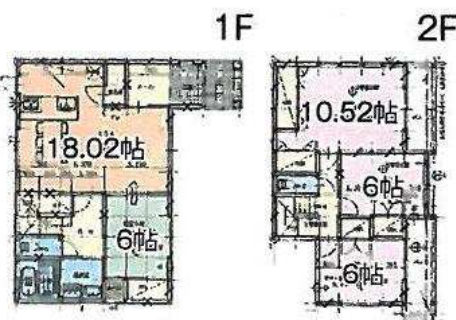

新築建売2棟 西白河郡矢吹町神田西

イメージパース

A棟 5LDK

2780万円

■ 400.42㎡(121.12坪)
■ 153.79㎡(46.52坪)

イメージパース

B棟 4LDK

2380万円

■ 510.50㎡(154.42坪)
■ 118.41㎡(35.82坪)

《物件概要》

- 二世帯住宅(A棟) ●一世帯住宅(B棟)
- 平成26年9月末日完成予定 ●P4台以上可(A棟)P3台以上可(B棟)
- 木造2階建 ●道路:東4m ●非線引区域(無指定)
- 敷60% ●窓200% ●法22条地域 ●三神小:歩1分 ●現況:建築中(引渡相談)

土地・建物 買取り致します!

お気軽にご相談下さいませ! (査定無料・秘密厳守)